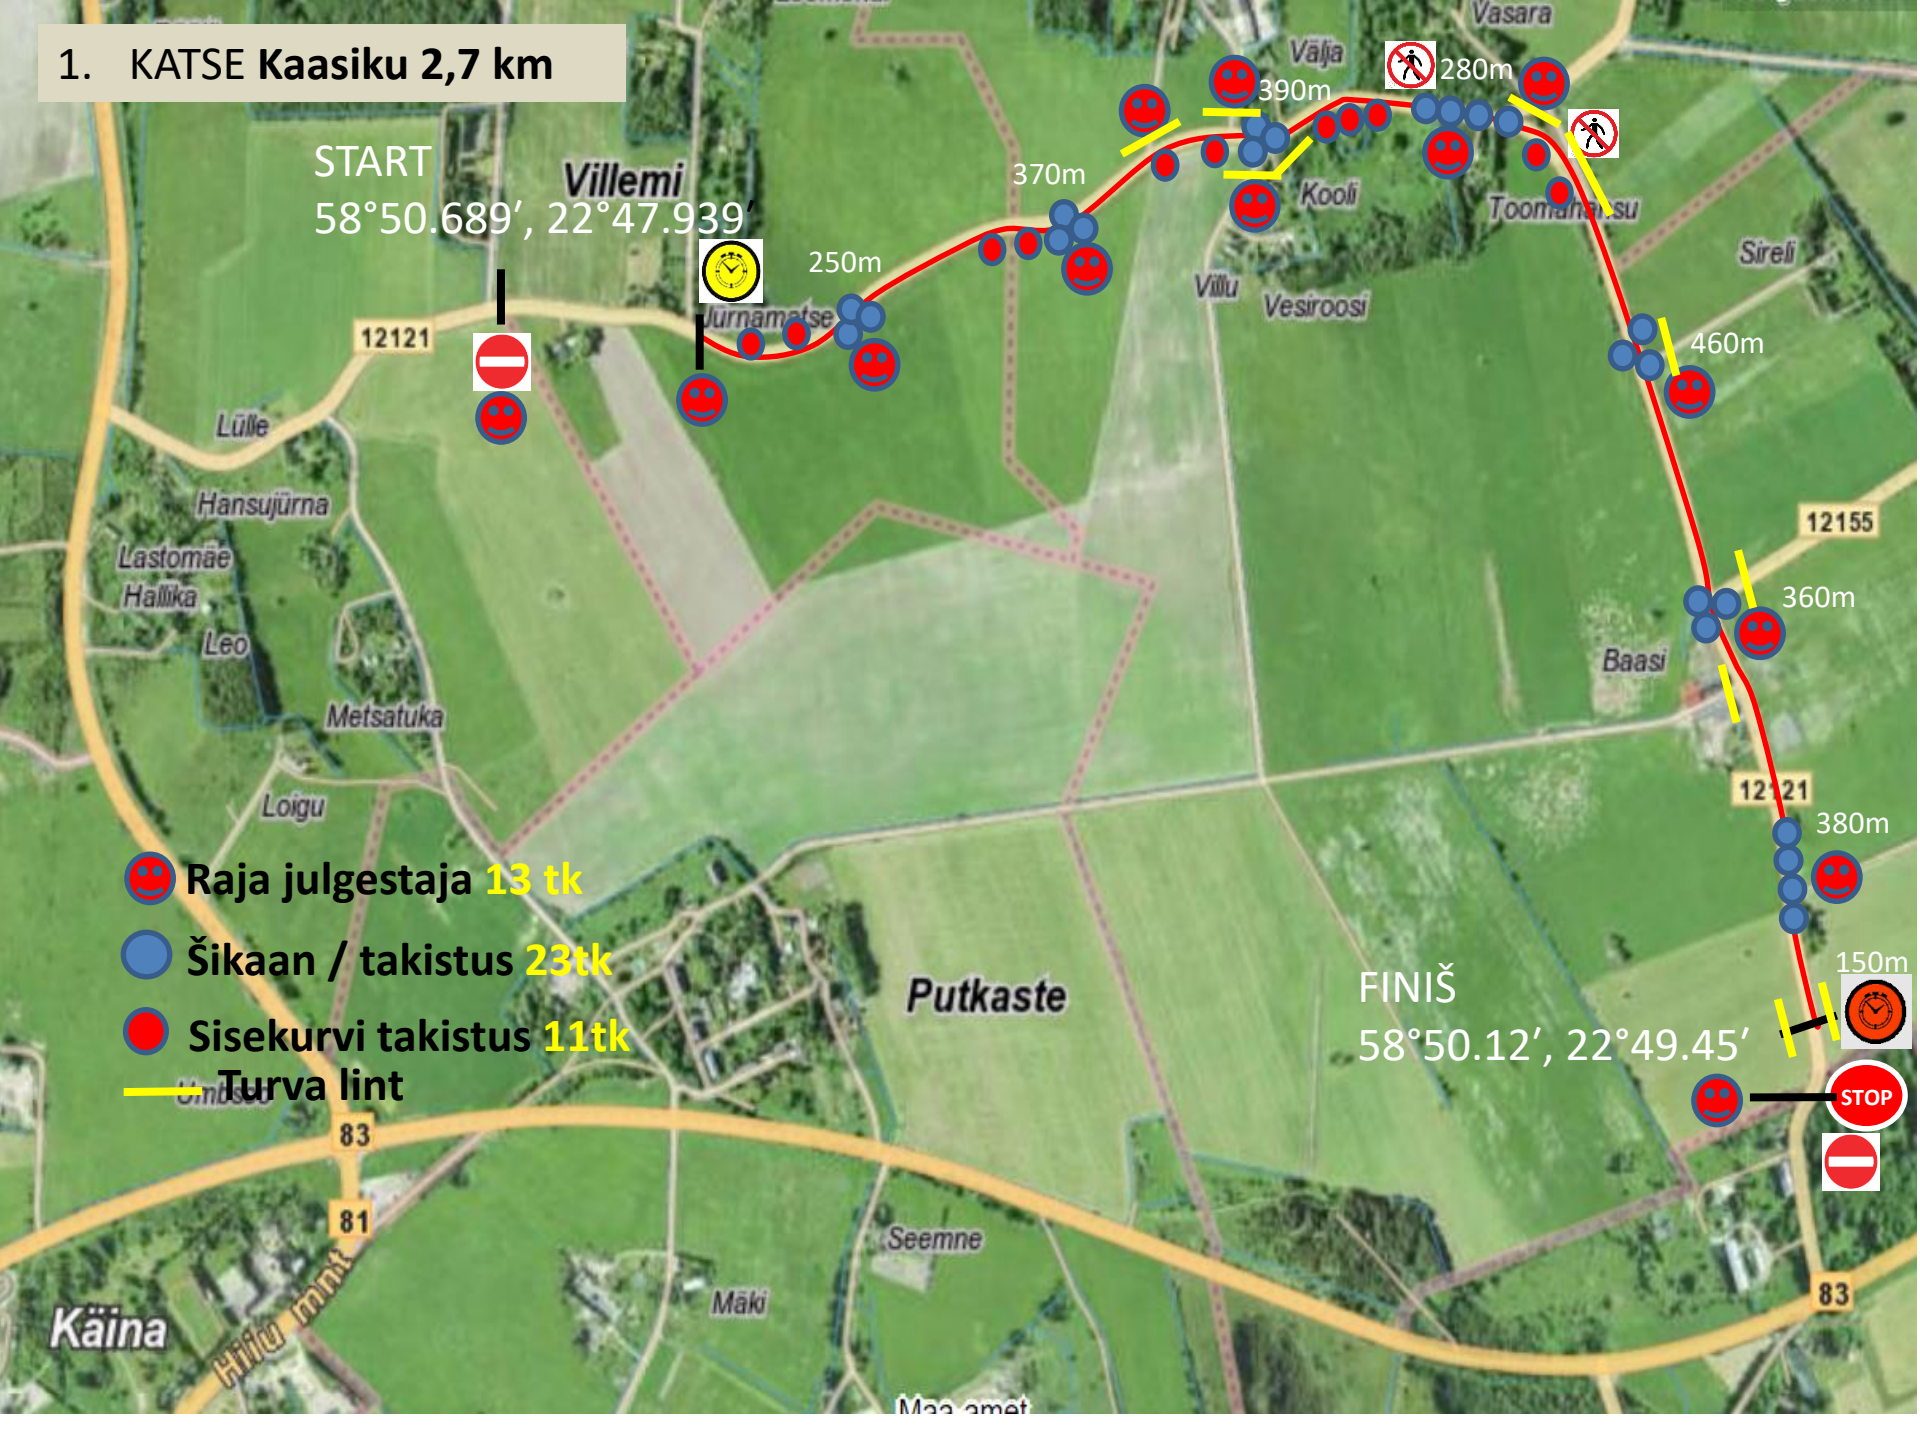

1. KATSE Kaasiku 2,7 km

START
58°50.689', 22°47.939'

FINIŠ
58°50.12', 22°49.45'

☹️ Raja julgestaja 13 tk

🟦 Šikaan / takistus 23tk

🔴 Sisekurvi takistus 11tk

🟡 Turva lint

→ Saabumine võistlustele

← Treilerite park

Võistluskeskus $58^{\circ}49.760'$, $22^{\circ}46.512'$

Treileri park

Hooldusala, võistluskeskus

$58^{\circ}49.911'$, $22^{\circ}47.230'$

Ülesõit 1. katsele 3,6 km

START

58°50.689', 22°47.939'

Ülesõit 2. katsele 5,4 km

START
58°50'15.9"N 22°45'22.5"E